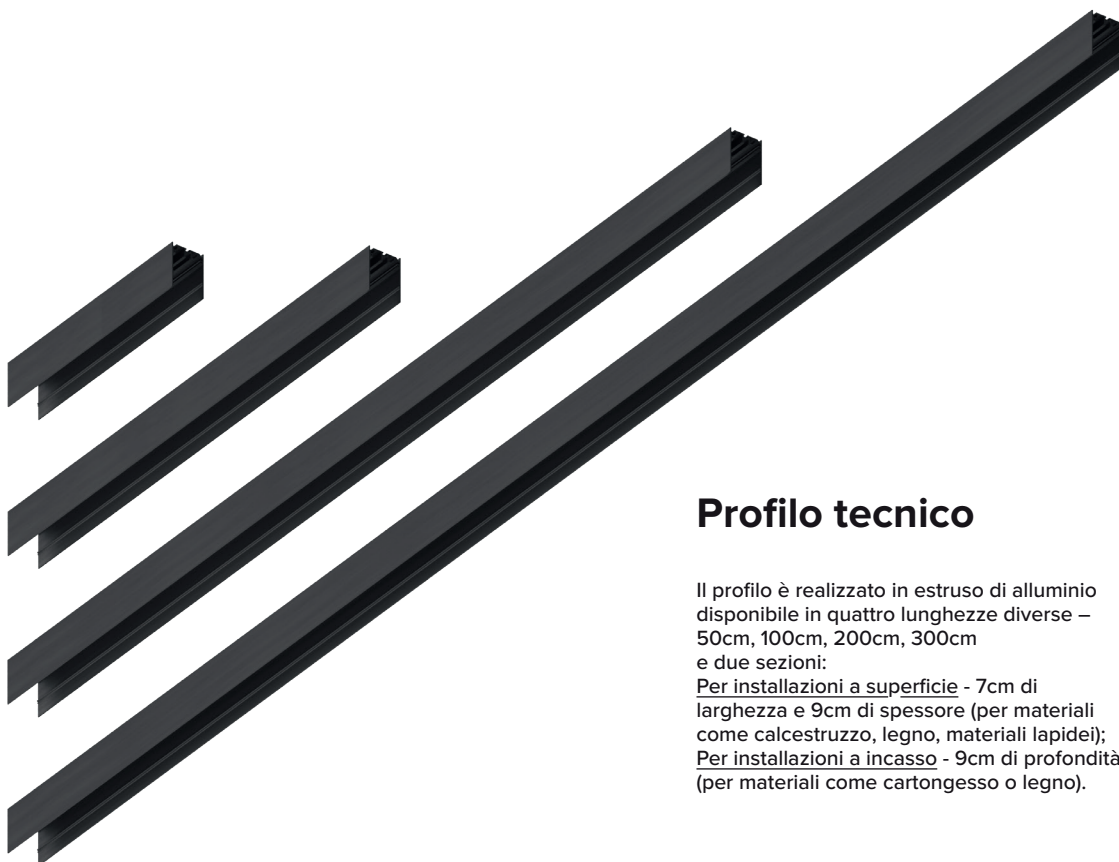

Il sistema è costituito da un profilo metallico di soli 7cm di lato realizzato in estruso di alluminio. Disponibile nelle versioni per installazione a incasso o su superficie. In qualsiasi punto del profilo possono essere inseriti con estrema semplicità i vari elementi: unità luminose, unità luminose, speaker e sensoristica wireless.

I moduli del sistema

Lunghezze profili

50 cm●

100 cm●

200 cm●

300 cm●

Profilo tecnico

Il profilo è realizzato in estruso di alluminio disponibile in quattro lunghezze diverse – 50cm, 100cm, 200cm, 300cm e due sezioni:

Per installazioni a superficie - 7cm di larghezza e 9cm di spessore (per materiali come calcestruzzo, legno, materiali lapidei);
Per installazioni a incasso - 9cm di profondità (per materiali come cartongesso o legno).

I vari moduli possono essere inseriti in qualsiasi punto della canale, per garantire la massima flessibilità applicativa.

Tipologie di giunti

Giunti a L

Giunto Lineare (già integrato nel profilo)

Giunti di collegamento