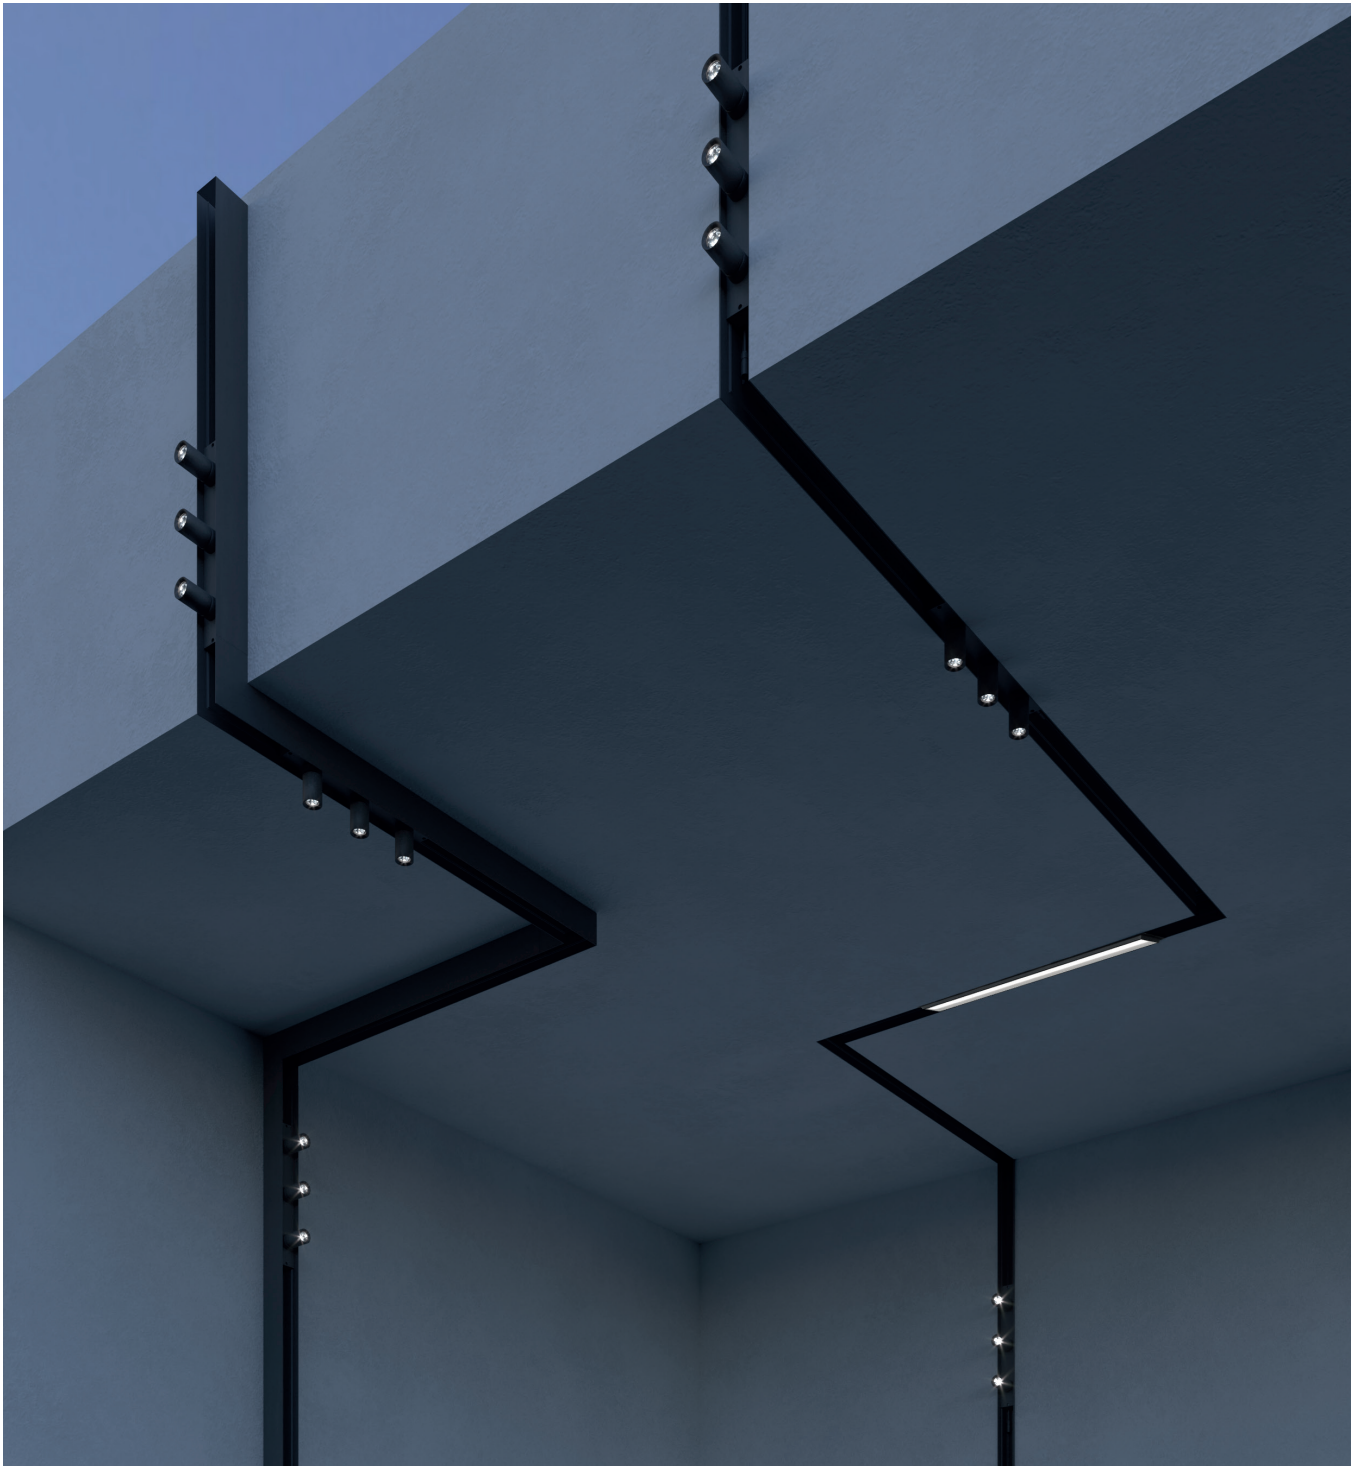

Soluzione ideale per illuminare terrazzi privati, pergole, dehors di attività commerciali, nonché portici storici. La sua flessibilità e la sua adattabilità lo rendono perfetto per essere installato in edifici o strutture esistenti o integrato in nuove costruzioni.

Il sistema è costituito da un profilo metallico di soli 7cm di lato realizzato in estruso di alluminio. Disponibile nelle versioni per installazione a incasso o su superficie. In qualsiasi punto del profilo possono essere inseriti con estrema semplicità i vari elementi: unità luminose, unità luminose, speaker e sensoristica wireless.

La flessibilità di un sistema 48V in ambito outdoor

Installazione a parete e soffitto

Alimentazione remota elettronica, e Casambi

Sensoristica e speaker wireless

Illuminazione focalizzata e diffusa

Disponibile con finitura bianca, ferrite e anodizzata nera.

Proiettori su tige

Qualora si desideri portare la luce più vicino possibile all'oggetto da illuminare si può scegliere l'unità luminosa equipaggiata da un proiettore posto su tige. Ciò consente di ricalare il punto luce di circa un metro dall'altezza di installazione della canalina. Il modulo con proiettore su tige è disponibile nella sola versione 1x da 15cm con ottiche Spot, Flood e Medium Wide Flood.