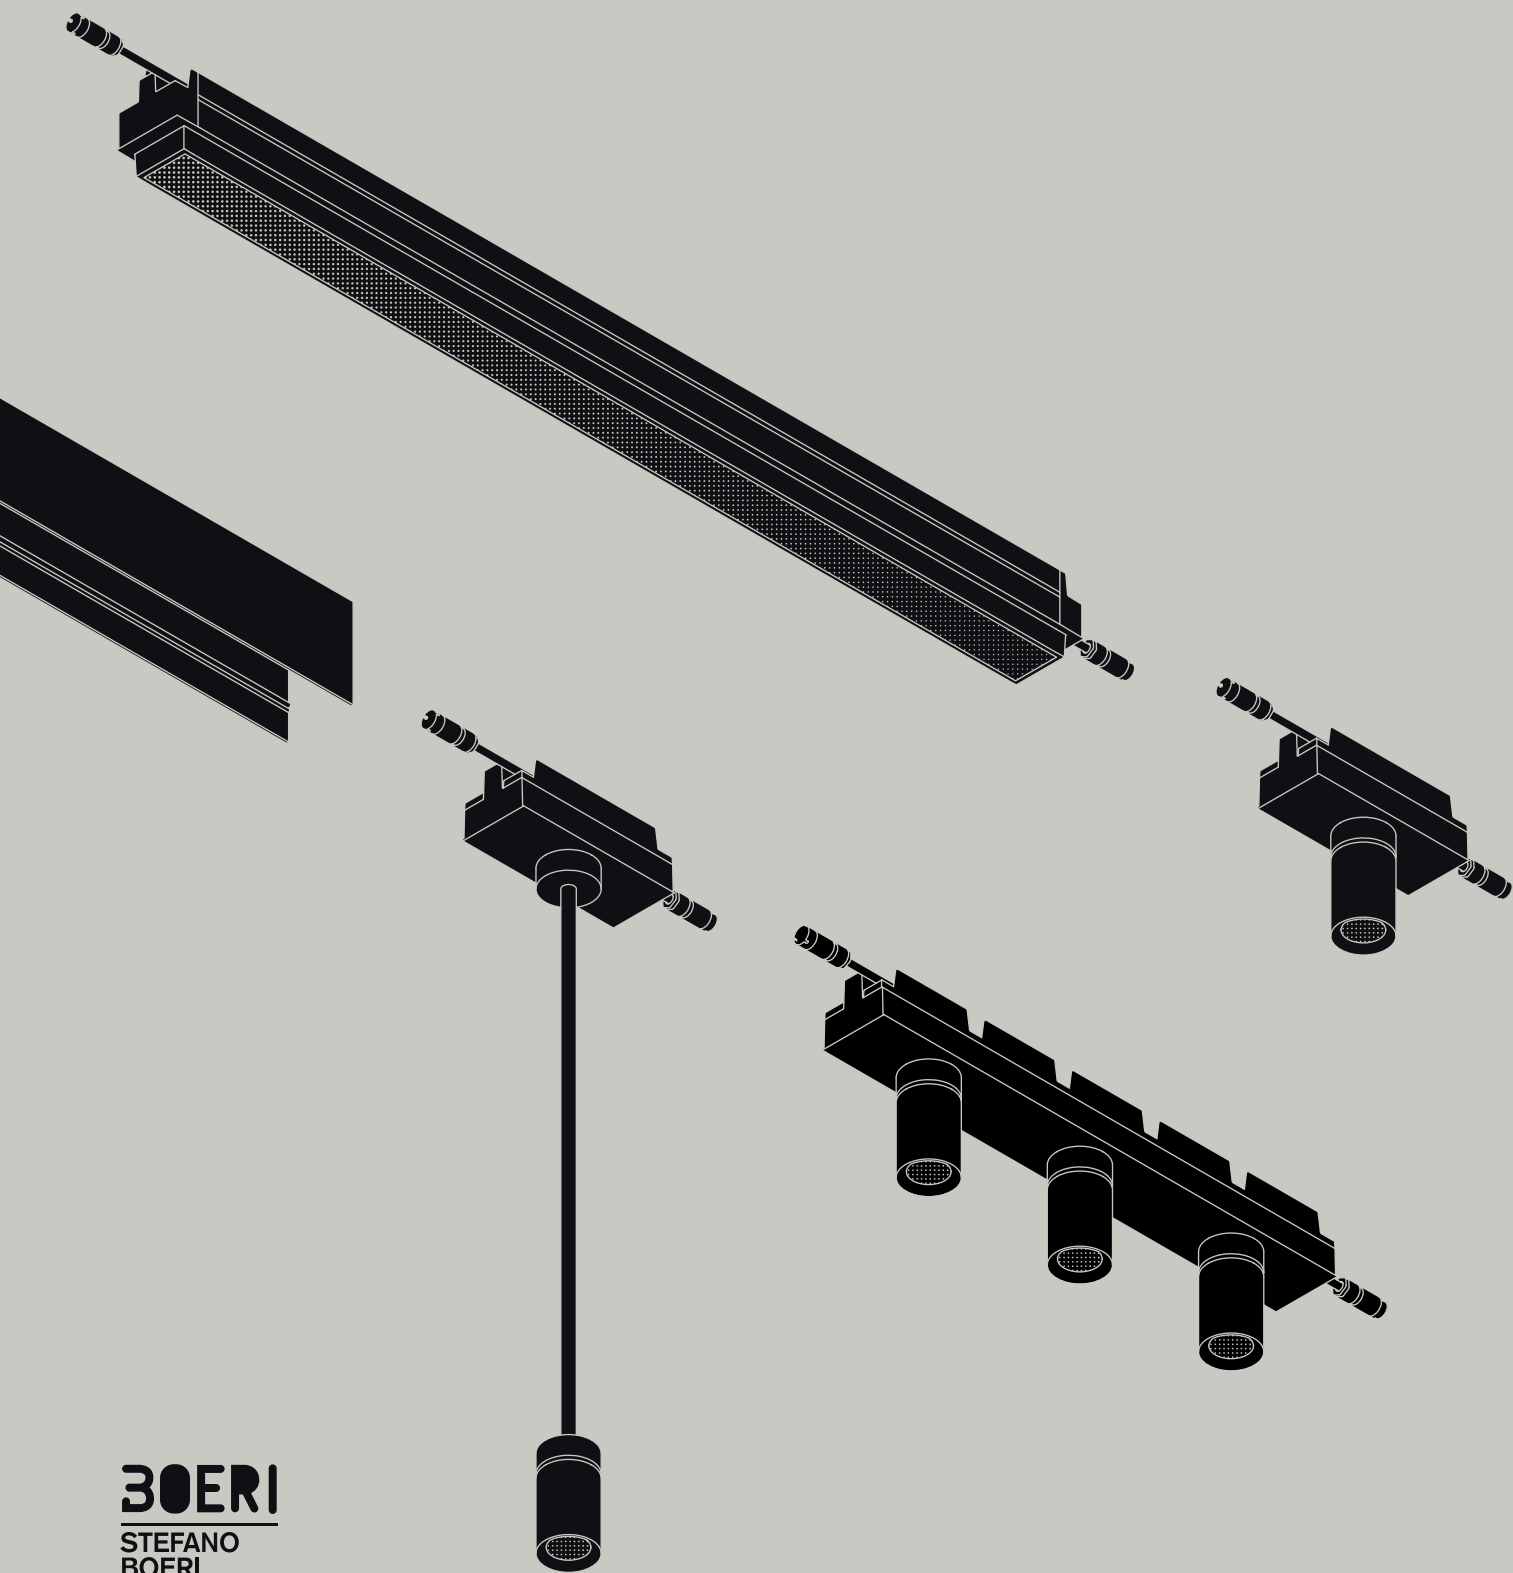

IVY SYSTEM

BOERI

STEFANO
BOERI
INTERIORS

PER
TARGETTI
SANKEY

TARGETTI